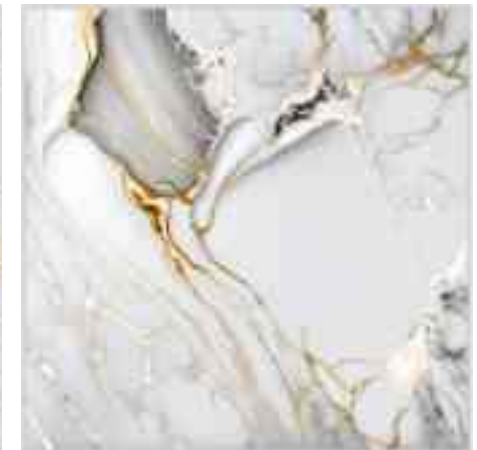

GOLDEN DRAGON ORBITO

Size	Finish	Thickness	Random
<u>600 x 600mm</u>	<u>Carving</u>	<u>8.5mm</u>	<u>1</u>