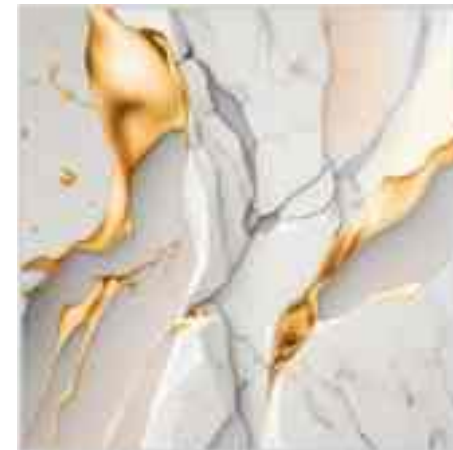

GOLDEN DRAGON JUPITER

Size	Finish	Thickness	Random
<u>600 x 600mm</u>	<u>Carving</u>	<u>8.5mm</u>	<u>1</u>