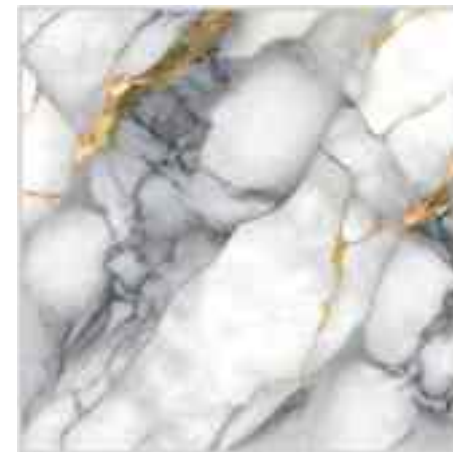

GOLDEN DRAGON GREY

Size	Finish	Thickness	Random
<u>600 x 600mm</u>	<u>Carving</u>	<u>8.5mm</u>	<u>1</u>