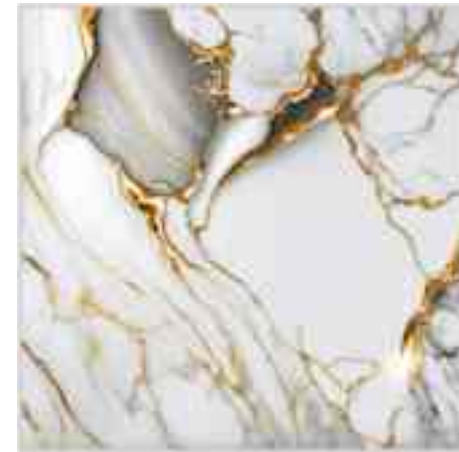

GOLDEN DRAGON ORBITO

Size	Finish	Thickness	Random
<u>600 x 600mm</u>	<u>Carving</u>	<u>8.5mm</u>	<u>1</u>