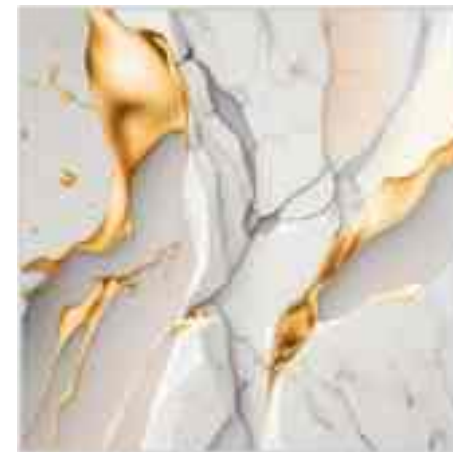

GOLDEN DRAGON JUPITER

Size	Finish	Thickness	Random
<u>600 x 600mm</u>	<u>Carving</u>	<u>8.5mm</u>	<u>1</u>