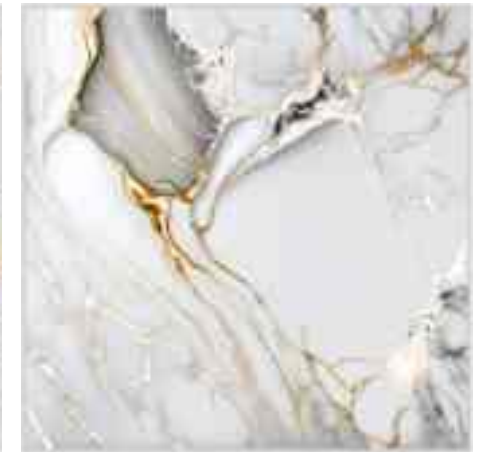

GOLDEN DRAGON ORBITO

Size	Finish	Thickness	Random
<u>600 x 600mm</u>	<u>Carving</u>	<u>8.5mm</u>	<u>1</u>