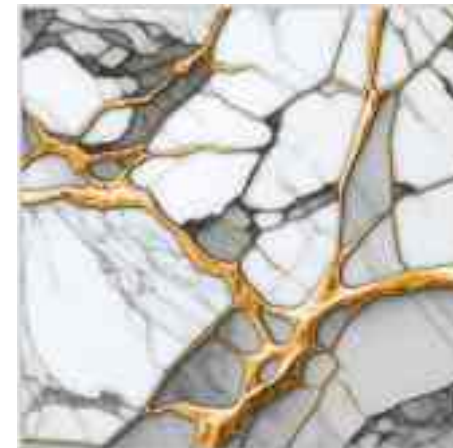

## GOLDEN DRAGON MARS

Size	Finish	Thickness	Random
<u>600 x 600mm</u>	<u>Carving</u>	<u>8.5mm</u>	<u>1</u>

 Golden Carving

GOLDEN DRAGON MARS