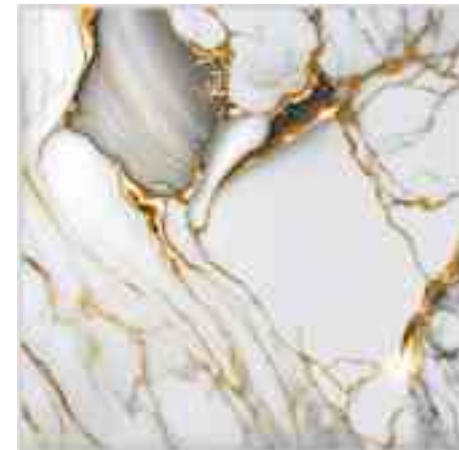

GOLDEN DRAGON ORBITO

Size	Finish	Thickness	Random
<u>600 x 600mm</u>	<u>Carving</u>	<u>8.5mm</u>	<u>1</u>