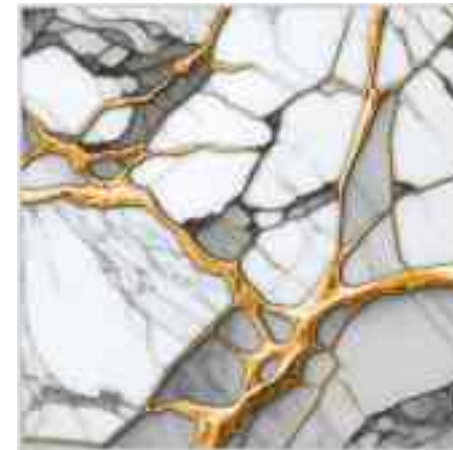

## GOLDEN DRAGON MARS

Size	Finish	Thickness	Random
<u>600 x 600mm</u>	<u>Carving</u>	<u>8.5mm</u>	<u>1</u>

 Golden Carving

GOLDEN DRAGON MARS