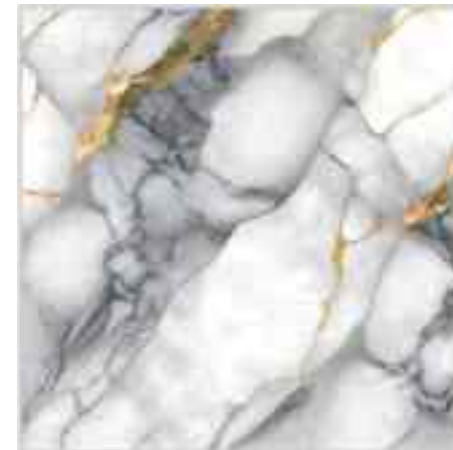

GOLDEN DRAGON GREY

Size	Finish	Thickness	Random
<u>600 x 600mm</u>	<u>Carving</u>	<u>8.5mm</u>	<u>1</u>